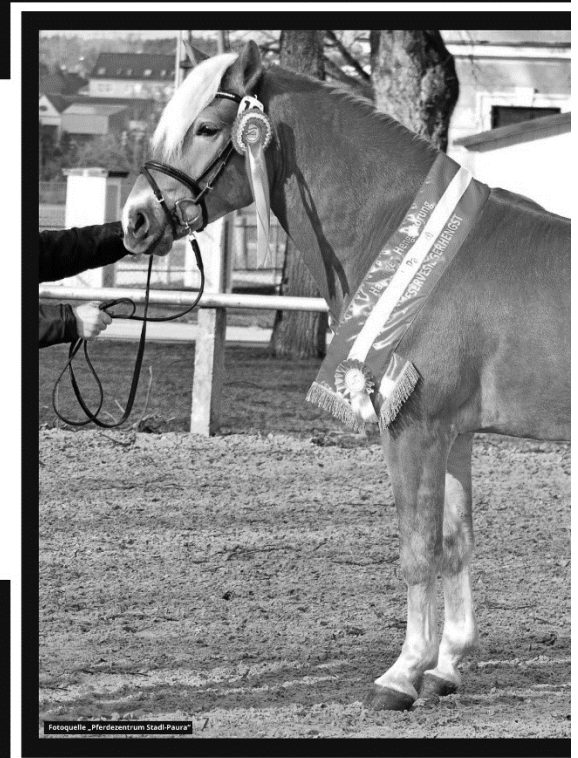

Karin macht Sieger noch schöner 😊

In der Schleifenwerkstatt in Imst bleiben so gut wie keine Wünsche offen. Denn dort wird allerhand für Siegertypen kreiert - vom Zwei- bis zum Vierbeiner. Da wundert es nicht, dass auch viele Champions stolz ihre Schärpen und Schleifen tragen.