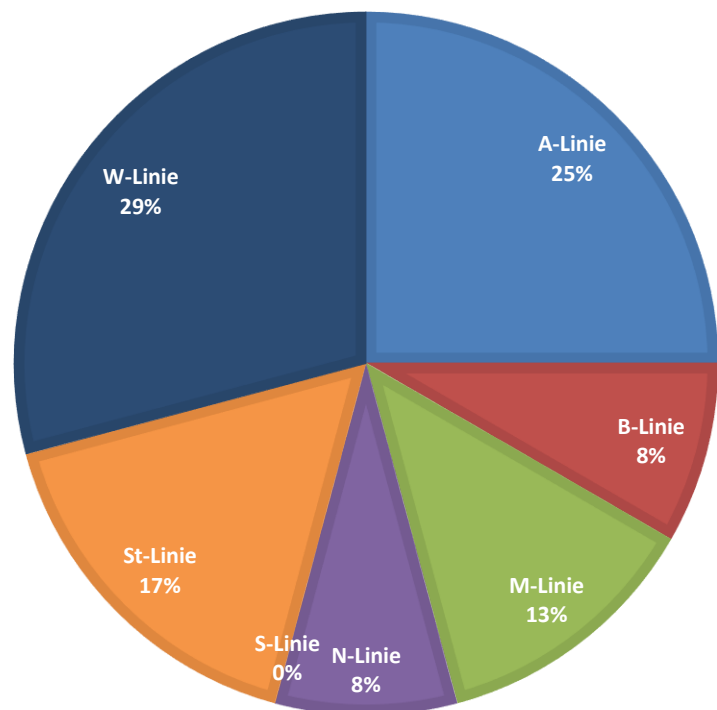

HENGSTVERZEICHNIS 2024

ältere Hengste nach Linien

KatNr.	Lebensnr.	Name	Vater	Besitzer	Verband
A-Linie (3)					
19	040004 72 00108 20	Ariat	Adonis	Doris Hinterberger	ZV St-P
20	040005 52 24092 20	Arthos	Askalon	Striedner - Markert	Ktn.
21	040003 82 41171 18	Alexander van't Broek	Alpenschnee	Doris Hinterberger	ZV St-P
N-Linie (1)					
22	276463 63 00385 20	Nomex BE	Nachtstolz	Josef Trimmel	NÖ
ST-Linie (1)					
23	380002 00 BZ290 39	Sternblitz PB-A	Sternwächter	Dominik Glantschnig	Ktn.
W-Linie (1)					
24	276481 83 00334 13	Wegas	Walzertraum	LPZV Kärnten	Ktn.

Hengstlinien

Hengstlinien	Anzahl
A-Linie	6
B-Linie	2
M-Linie	3
N-Linie	2
St-Linie	4
W-Linie	7
Summe	24